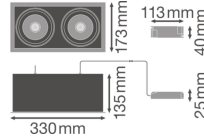

Specificaties Ledvance LED Spot  
Vierkant Multi Kantelbaar Zwart-Wit  
2x30W 5400lm 38D - 840 Koel Wit |  
Zaagmaat 320x160mm

[Bekijk product](#)

## Technische Informatie

Technologie	LED Geïntegreerd
Netspanning (Volt)	220-240
Dimbaar	Nee, niet dimbaar
Lumen per watt	90
Gradenbundel (graden)	38
Kleurcode	840 Koel Wit
Lichtkleur (Kelvin)	4000 Koel Wit
Kleurweergave (Ra)	80-89 - Goede kleurweergave
Lichtkleur	Wit
Kleurinstelling	Enkele kleur

## Armatuur Informatie

Inclusief Lamp	Ja
Aantal benodigde lampen	2
Montage	Inbouw
Zaagmaat (mm)	320x160
Inbouwdiepte (mm)	250
IP-Waarde	IP20 - Bijna stofdicht
Slagvastheid (IK-waarde)	IK03 - 0.35 Joule
Bedrijfstemperatuur	-10 to +40
Behuizing	Aluminium
Kleur Armatuur	Wit
Kantelbaar	Ja
Noodverlichting	Nee

## Afmetingen

---

Lengte (mm)	330
Breedte (mm)	173
Hoogte (mm)	25
Diameter (mm)	330