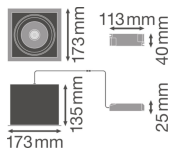

Specificaties Ledvance LED Spot Vierkant Multi Kantelbaar Zwart-Wit 30W 2700lm 38D - 840 Koel Wit | Zaagmaat 164mm

[Bekijk product](#)

Algemene informatie

Artikelnummer	234256
EAN	4058075113947
Merk	Ledvance
Fabrikantnaam	SP MULTI 1X30W/4000K FL WT/BK
Garantie	3 jaar
Energielabel	F
Levensduur (uur)	50000

Technische Informatie

Technologie	LED Geïntegreerd
Netspanning (Volt)	220-240
Dimbaar	Nee, niet dimbaar
Lumen per watt	90
Gradenbundel (graden)	38
Kleurcode	840 Koel Wit
Lichtkleur (Kelvin)	4000 Koel Wit
Kleurweergave (Ra)	80-89 - Goede kleurweergave
Lichtkleur	Wit
Kleurinstelling	Enkele kleur

Armatuur Informatie

Inclusief Lamp	Ja
Montage	Inbouw
Zaagmaat (mm)	164x164
Inbouwdiepte (mm)	250
IP-Waarde	IP20 - Bijna stofdicht
Slagvastheid (IK-waarde)	IK03 - 0.35 Joule
Bedrijfstemperatuur	-10 to +40
Behuizing	Aluminium
Kleur Armatuur	Wit
Kantelbaar	Ja
Noodverlichting	Nee

Afmetingen

Lengte (mm)	173
Breedte (mm)	173
Hoogte (mm)	135
Diameter (mm)	173

Sensor Informatie

Sensortype	Geen sensor
------------	-------------