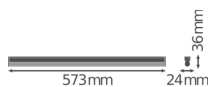

Specificaties Ledvance LED Montagebalk Linear Compact High Output
10W 1000lm - 840 Koel Wit | 60cm

[Bekijk product](#)

Algemene informatie

Artikelnummer	234126
EAN	4058075106291
EOC FR	106291
Merk	Ledvance
Fabrikantnaam	LN COMP HO 600 10W/4000K
Garantie	5 jaar
Levensduur (uur)	50000

Technische Informatie

Technologie	LED Geïntegreerd
Netspanning (Volt)	220-240
Dimbaar	Nee, niet dimbaar
Lumen per watt	100
Powerfactor	>0.50
Kleurcode	840 Koel Wit
Lichtkleur (Kelvin)	4000 Koel Wit
Kleurweergave (Ra)	80-89 - Goede kleurweergave
Lichtkleur	Wit
Kleurinstelling	Enkele kleur
Geschikt voor Buitengebruik	No
Lengte	60cm

Armatuur Informatie

Montage	Opbouw
IP-Waarde	IP20 - Bijna stofdicht
Slagvastheid (IK-waarde)	IK03 - 0.35 Joule
Behuizing	PC (Polycarbonate)
Kleur Armatuur	Wit
Inclusief Lamp	Ja
Noodverlichting	Nee

Afmetingen

Lengte (mm)	573
Breedte (mm)	24
Hoogte (mm)	36

Sensor Informatie

Sensortype	Geen sensor
------------	-------------