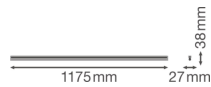

Specificaties Ledvance LED Montagebalk Linear Compact 20W 2000lm - 830 Warm Wit | 120cm

[Bekijk product](#)

## Technische Informatie

Technologie	LED Geïntegreerd
Netspanning (Volt)	220-240
Dimbaar	Nee, niet dimbaar
Lumen per watt	100
Powerfactor	>0.50
Kleurcode	830 Warm Wit
Lichtkleur (Kelvin)	3000 Warm Wit
Kleurweergave (Ra)	80-89 - Goede kleurweergave
Lichtkleur	Wit
Kleurinstelling	Enkele kleur
Lengte	120cm

## Afmetingen

---

Lengte (mm)	1175
Breedte (mm)	27
Hoogte (mm)	38