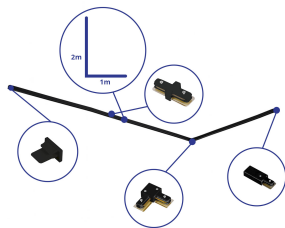

Caractéristiques Bright Choice Rail Set Rail
Monophasé L 1 x 2 Mètre Noir | incl. Embout,
Connecteur d'Alimentation et L -Connecteur

[Voir le produit](#)

Informations Générales

Réf.	254114
EAN	8719157064903
Marque	Bright Choice
Nom du fabricant	Complete L shaped 1-Phase Track Set Black – 1 x 2 meter incl. End Cap, Power Connector and L -Conne
Vendu à l'unité - Carton complet	1
Garantie Totale	3 ans

Informations techniques

Couleur du Luminaire	Noir
Technologie	Accessory

Dimensions

Longueur (mm)	1000
Hauteur (mm)	20
Largeur (mm)	34

Informations du capteur

Type de capteur	Pas de détecteur
-----------------	------------------