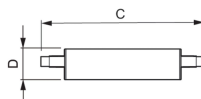

[Voir le produit](#)

Informations Générales

Réf.	230946
EAN	8718696714003
EOC FR	714003
Marque	Philips
Nom du fabricant	CorePro LED linear D 14-120W R7S 118 830
Vendu à l'unité - Carton complet	10
Garantie Totale	2 ans
Étiquette énergétique	D
Durée de Vie Moyenne (heure)	15000

Informations techniques

Technologie	LED
Tension (V)	220-240
Dimmable	Oui
Culot	R7s
Lumen per watt	142.9
Type de capteur	Pas de détecteur

Information produit

Code Couleur	830 Blanc Chaud
Couleur de Lumière (Kelvin)	3000 Blanc Chaud