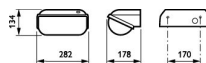

Caractéristiques Philips LED Sécurité Coreline BWC120 Noir 14W 1800lm - 830 Blanc Chaud | 282x178mm - IP54 - Détecteur De Lumière

[Voir le produit](#)

Informations Générales

Réf.	206961
EAN	8718291851967
EOC FR	851967
Marque	Philips
Nom du fabricant	BWC120 LED18-/830 PSU II BK PH
Garantie Totale	5 ans
Durée de Vie Moyenne (heure)	50000
Étiquette énergétique	E

Dimensions

Longueur (mm)	282
Largeur (mm)	178
Hauteur (mm)	134

Informations du capteur

Type de capteur	Interrupteur crépusculaire
-----------------	----------------------------