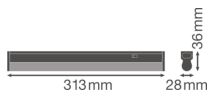

Caractéristiques Ledvance Réglette LED Linear Compact  
Commutateur 4W 450lm - 840 Blanc Froid | 30cm

[Voir le produit](#)

## Informations techniques

Technologie	LED Intégré
Tension (V)	220-240
Dimmable	Non
Lumen per watt	112.5
Facteur de puissance	>0.50
Code Couleur	840 Blanc Froid
Couleur de Lumière (Kelvin)	4000 Blanc Froid
Indice de Rendu des Couleurs (Ra)	80-89
Couleur Claire	Blanc
Options de couleur	Couleur unique
Convient pour l'Extérieur	Non
Longueur	30cm

## Dimensions

---

Longueur (mm)	313
Largeur (mm)	28
Hauteur (mm)	36