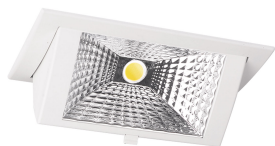

## Specificaties LED Downlight Wallwasher Wally Medium Wit 27W 3850lm 78x100D - 840 Koel Wit - 238x145mm

[Bekijk product](#)

### Algemene informatie

|                  |  |
|------------------|--|
| Artikelnummer    | 220678   |
| EAN              | 8720584027270  |
| Merk             | Lumi Parts   |
| Fabrikantnaam    | WallWasher Wally2 LED SLM module white 4000K Philips Fortimo LED, incl. driver |
| Garantie         | 5 jaar   |
| Energielabel     | C  |
| Levensduur (uur) | 50000  |

### Technische Informatie

|                       |                             |
|-----------------------|-----------------------------|
| Kantelbaar            | Ja                          |
| Technologie           | LED Geïntegreerd            |
| Netspanning (Volt)    | 220-240                     |
| Dimbaar               | Nee, niet dimbaar           |
| Inclusief Driver      | Yes                         |
| Lumen per watt        | 142.6                       |
| Gradenbundel (graden) | 78x100                      |
| Kleurcode             | 840 Koel Wit                |
| Lichtkleur (Kelvin)   | 4000 Koel Wit               |
| Kleurweergave (Ra)    | 80-89 - Goede kleurweergave |
| Lichtkleur            | Wit                         |

## Armatuur Informatie

---

|                      |   |
|----------------------|---|
| Montage              | Inbouw                                    |
| Zaagmaat (mm)        | 218x125                                   |
| IP-Waarde            | IP20 - Bijna stofdicht                    |
| Behuizing            | Aluminium                                 |
| Kleur Armatuur       | Wit                                       |
| Armatuur Aansluiting | PIP [Push-in connector en trekontlasting] |