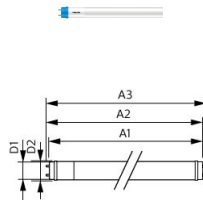

Specificaties Philips LED Buis T8 CorePro
(EM/Mains) Standard Output 8W 800lm - 840 Koel
Wit | 60cm - Vervangt 18W

[Bekijk product](#)

Algemene informatie

Artikelnummer	246804
EAN	8719514459779
Merk	Philips
Fabrikantnaam	CorePro LEDtube 600mm 8W 840 T8
Aanbevolen aantal	20
Garantie	3 jaar
Energielabel	F
Levensduur (uur)	30000
Netspanning (Volt)	220-240

Afmetingen

Lengte TL-Buis	60cm
Lengte (mm)	604
Diameter (mm)	28
Vorm	Buislamp
Exacte vorm	T8