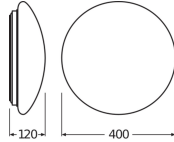

Specificaties Ledvance LED Bulkhead Surface Circulair 400 Wit 24W 1920lm - 840 Koel Wit | 400mm - IP44

[Bekijk product](#)

## Afmetingen

---

Lengte (mm)	400
Breedte (mm)	400