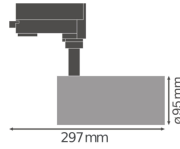

Specificaties Ledvance LED Railspot
D95 Grijs 55W 4200lm 24D - 940 Koel
Wit | Beste Kleurweergave

[Bekijk product](#)

Algemene informatie

Artikelnummer	234295
EAN	4058075113787
Merk	Ledvance
Fabrikantnaam	TRACK SP D95 55W/4000K 90RA NFL GY
Garantie	3 jaar
Energie label	F

Technische Informatie

Technologie	LED Geïntegreerd
Netspanning (Volt)	220-240
Dimbaar	Nee, niet dimbaar
Lumen per watt	76
Gradenbundel (graden)	24
Kleurcode	940 Koel Wit
Lichtkleur (Kelvin)	4000 Koel Wit
Kleurweergave (Ra)	90-99 - Perfecte kleurweergave
Lichtkleur	Wit
Kleurinstelling	Enkele kleur
Powerfactor	>0.90

Armatuur Informatie

Inclusief Lamp	Ja
Armatuur Aansluiting	3-fase rail
IP-Waarde	IP20 - Bijna stofdicht
Slagvastheid (IK-waarde)	IK03 - 0.35 Joule
Kleur Armatuur	Grijs

Afmetingen

Lengte (mm)	95
Breedte (mm)	95
Diameter (mm)	95