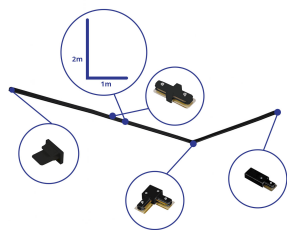

Caractéristiques Bright Choice Rail Set Rail  
Monophasé L 1 x 2 Mètre Noir | incl. Embout,  
Connecteur d'Alimentation et L -Connecteur

[Voir le produit](#)

## Informations Générales

Réf.	254114
EAN	8719157064903
Marque	Bright Choice
Nom du fabricant	Complete L shaped 1-Phase Track Set Black – 1 x 2 meter incl. End Cap, Power Connector and L -Conne
Vendu à l'unité - Carton complet	1
Garantie Totale	3 ans

## Dimensions

Longueur (mm)	1000
Hauteur (mm)	20
Largeur (mm)	34