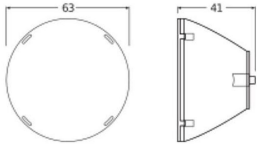

Caractéristiques Ledvance Spot Sur Rail Réflecteur Pour 20W 36D

[Voir le produit](#)

Informations Générales

Réf.	256805
EAN	4099854616808
Marque	Ledvance
Nom du fabricant	TRACKLIGHT SPOT REFLECTOR 20W 36DEG
Vendu à l'unité - Carton complet	1
Garantie Totale	2 ans

Informations techniques

Eclairage de Secours	Non
Couleur du Luminaire	Transparent
Technologie	Accessory

Dimensions

Longueur (mm)	63
Hauteur (mm)	41
Diamètre (mm)	63

Informations du capteur

Type de capteur Pas de détecteur