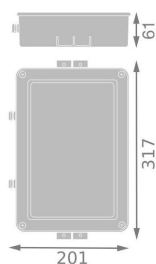

Caractéristiques Ledvance Projecteur LED High Mast Power Supply 500W | Dali Dimmable

[Voir le produit](#)

Informations Générales

Réf.	250878
EAN	4099854198724
Marque	Ledvance
Nom du fabricant	FLOODLIGHT HIGH MAST POWER SUPPLY 500W DALI
Vendu à l'unité - Carton complet	4

Informations techniques

Tension (V)	220-240
Technologie	Accessory

Dimensions

Longueur (mm)	317
Hauteur (mm)	61
Largeur (mm)	201

Informations du capteur

Type de capteur	Pas de détecteur
-----------------	------------------