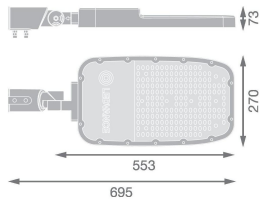

Caractéristiques Ledvance Éclairage Public LED Area Extra Large RV35ST Aluminium Gris 150W 20250lm 155X69D - 765 Lumière Du Jour | IP66 - Asymétrique

[Voir le produit](#)

Informations Générales

Réf.	251124
EAN	4099854080036
Marque	Ledvance
Nom du fabricant	STREETLIGHT AREA EXTRA LARGE RV35ST 150W 765 RV35ST GY
Garantie Totale	5 ans
Durée de Vie Moyenne (heure)	100000

Informations techniques

Technologie	LED Intégré
Tension (V)	100 - 240
Dimmable	Non
Lumen per watt	135
Angle de Diffusion (degrés)	155x69
Code Couleur	765 Lumière du Jour
Couleur de Lumière (Kelvin)	6500 Lumière du Jour
Indice de Rendu des Couleurs (Ra)	70-79
Couleur Claire	Blanc
Options de couleur	Couleur unique
Facteur de puissance	>0.90

Informations de l'appareil

Montage	Post top
Connexion du Luminaire	Autre
Couverture Optique	PC (Polycarbonate)
Distribution Lumineuse	Asymétrique
Indice de Protection	IP66
Protection Impacts	IK08
Température de Fonctionnement	-30 to +50
Couleur du Luminaire	Gris
Logement	Aluminium
Couleur du boîtier	Grey
Eclairage de Secours	Non

Dimensions

Longueur (mm)	553
Largeur (mm)	270
Hauteur (mm)	73

Informations du capteur

Type de capteur	Pas de détecteur
-----------------	------------------